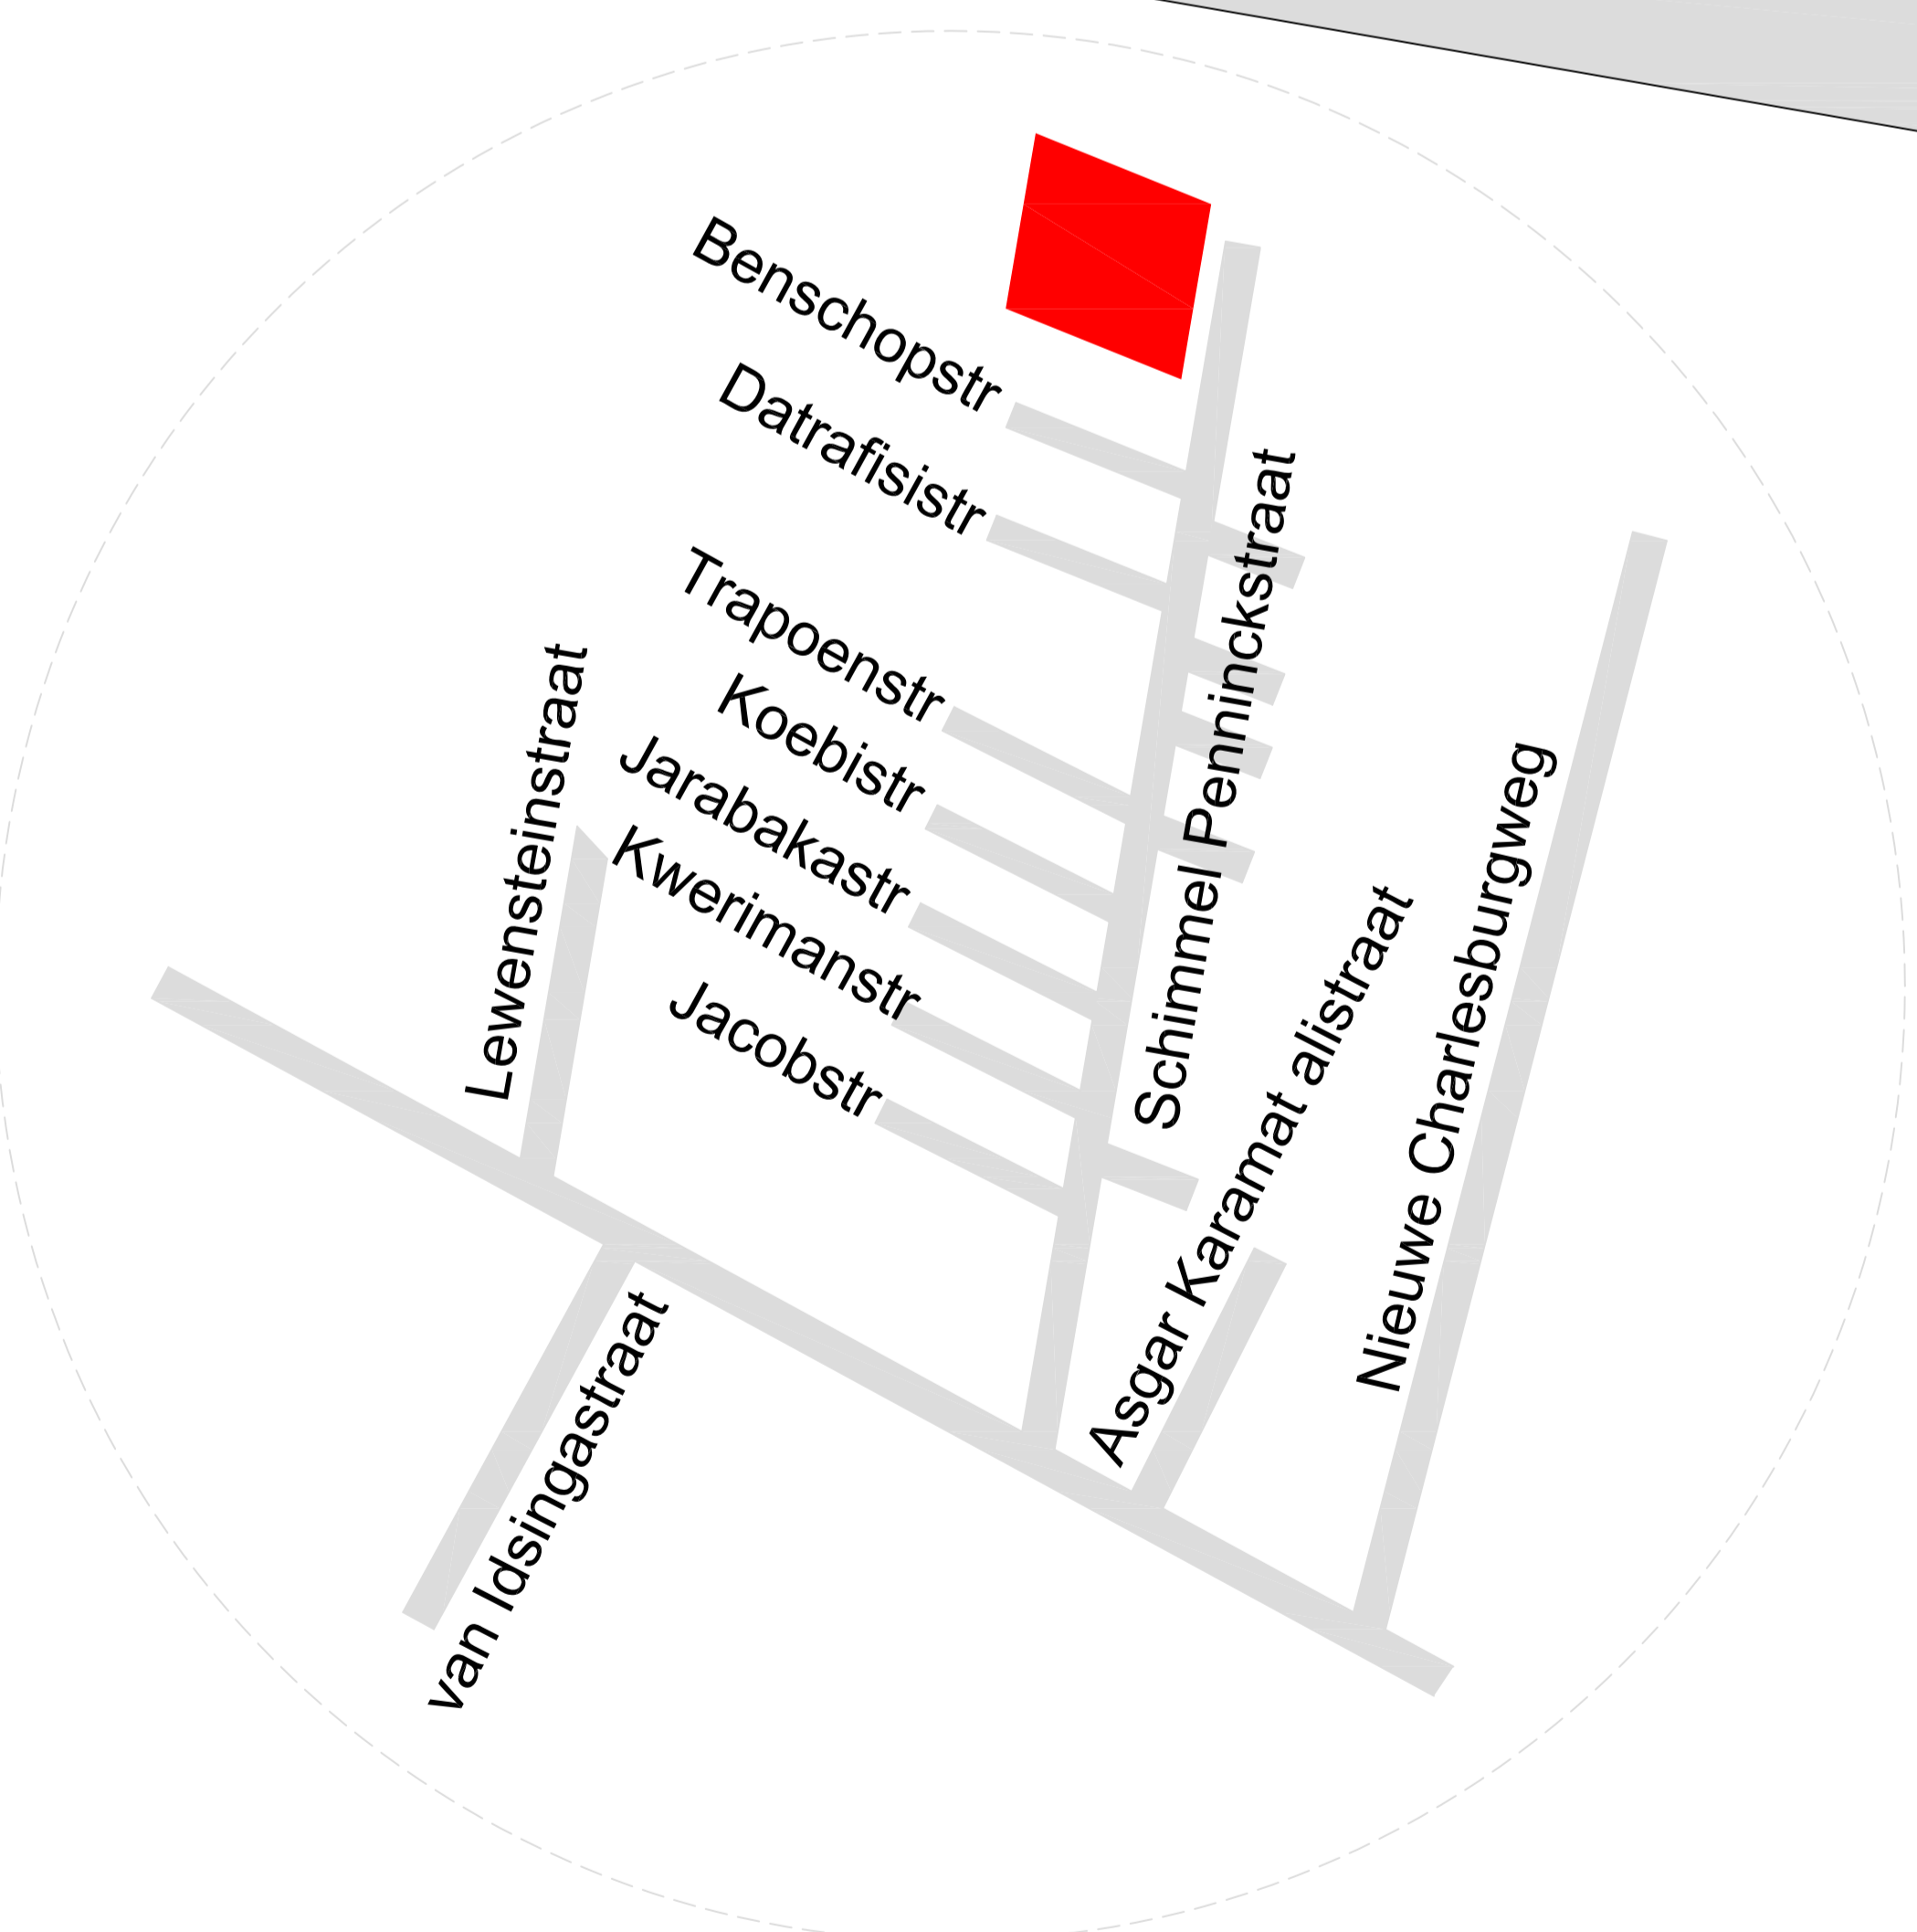

as - Schimmelpenninckstraat

Benschop straat

Richting Kwatta weg

Verzamelkaart van het perceel land, groot 2,0463 ha, gelegen in het distrikt Paramaribo aan de Schimmelpenninckstraat en deel uitmakende van de samengevoegde percelen bekend als N.W.2e B.W. No.'s 26 g35, 26 g37, 26 g39, 26 g41, 26 g43, 26 g45.

Bovenvermeld perceel land is verdeeld in 36 (zes en dertig) delen, met oppervlakte zoals bij respectieve nummers is aangegeven.

Deze verdeling is goedgekeurd door de Planologische Dienst van het Ministerie van Openbare Werken d.d. 30 maart 2007 PL. no.: 803 (verkavelingsvergunning d.d. 30 maart 2007 O.W. No. 2999 PL/SC/SC